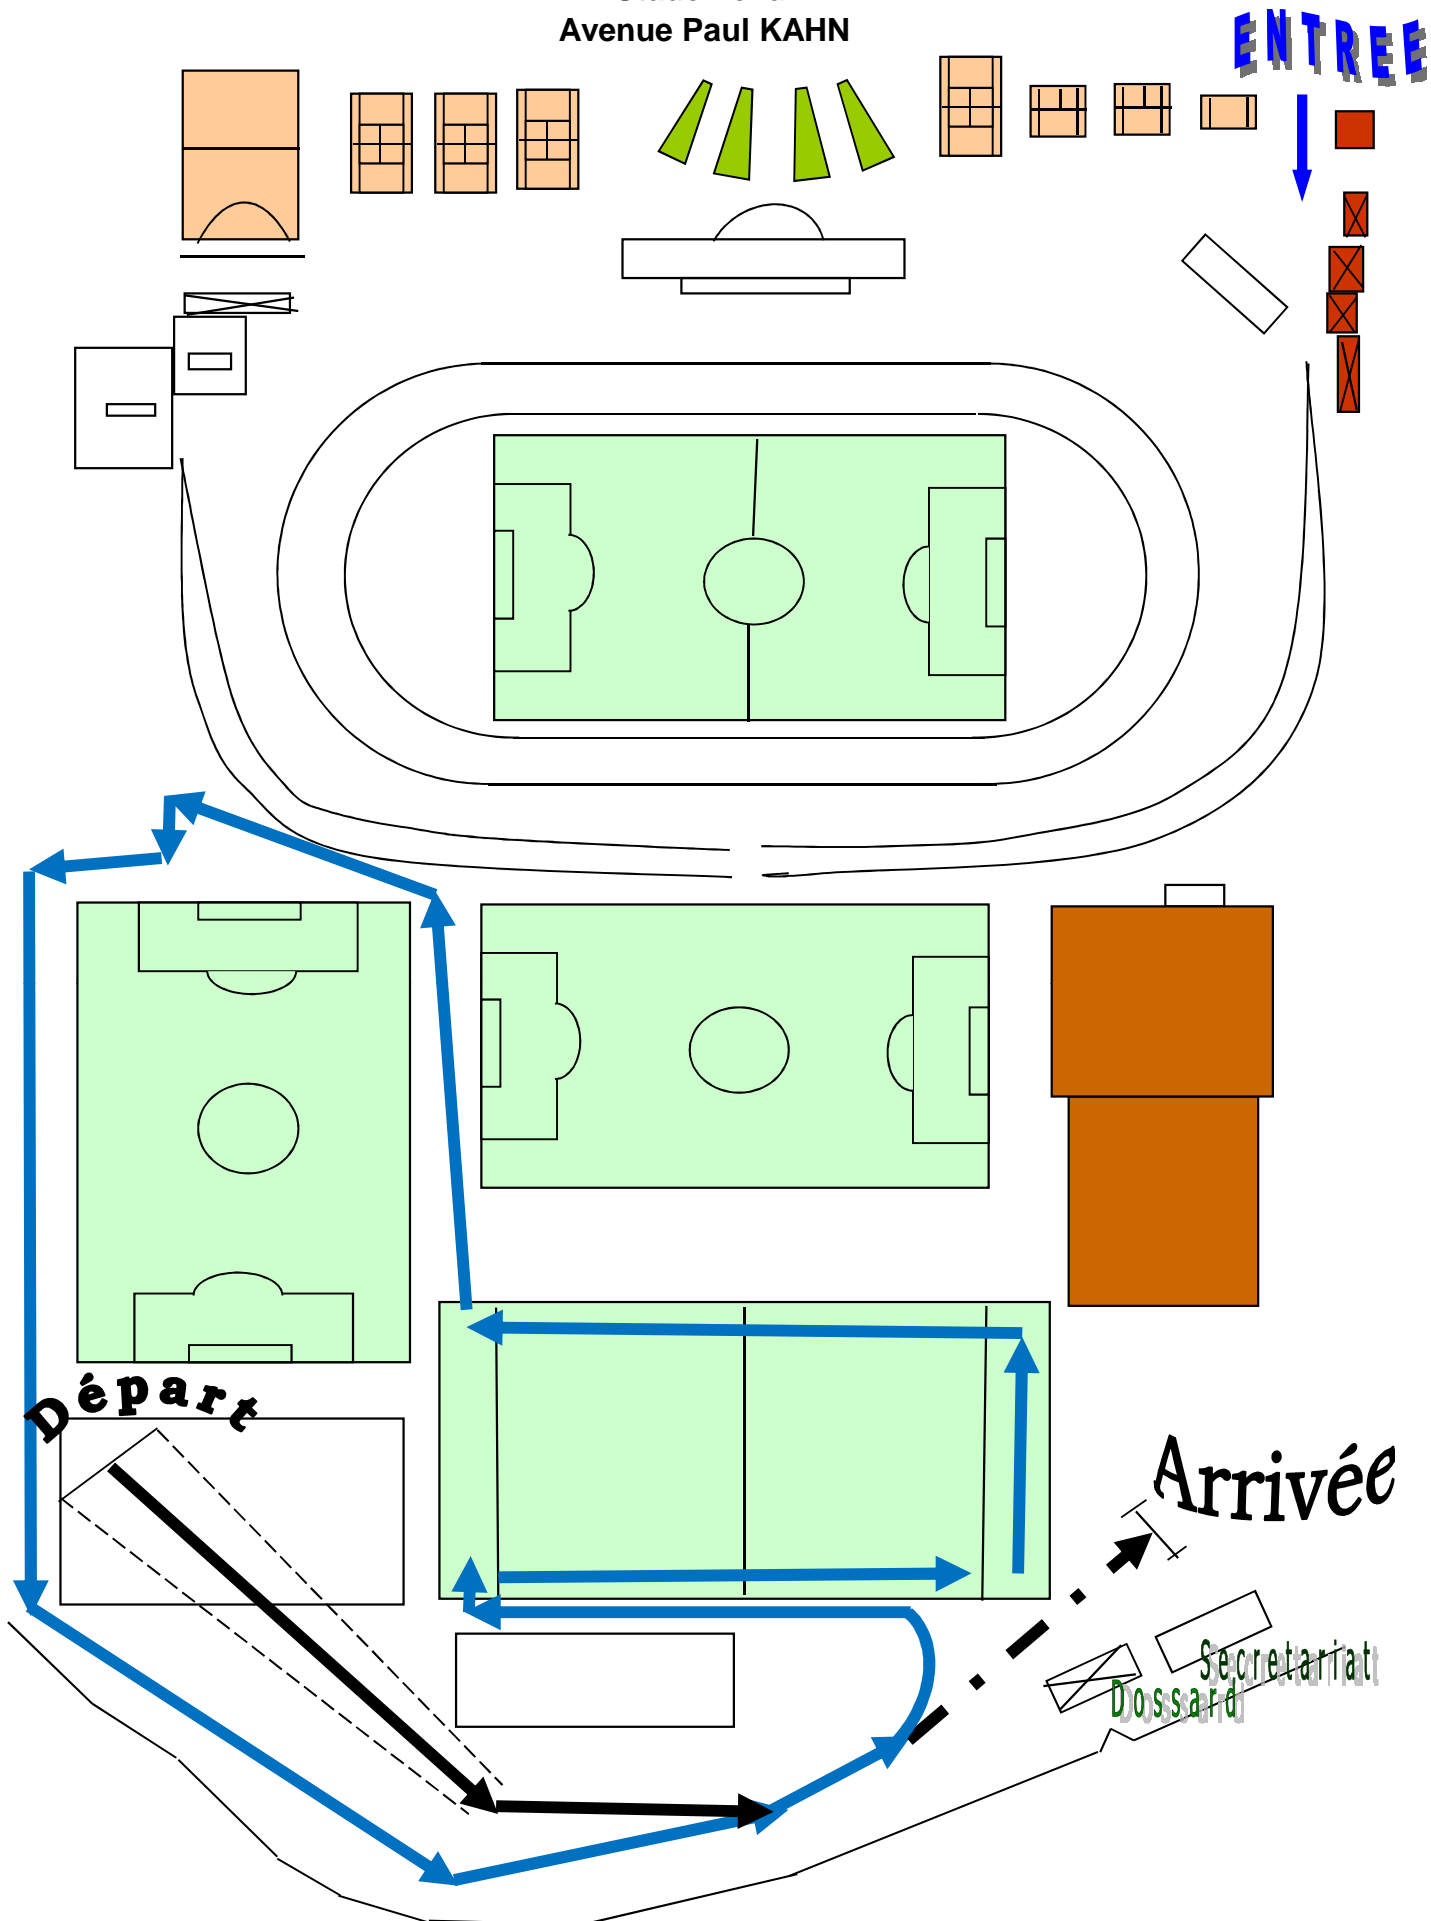

Parcours du Cross de Lunéville

Stade Fénel
Avenue Paul KAHN

Petite Boucle = 980 m

Départ ... Arrivée = 230 m

Parcours du Cross de Lunéville

Stade Fénel
Avenue Paul KAHN

Grande Boucle = 1500 m

Départ ... Arrivée = 230 m