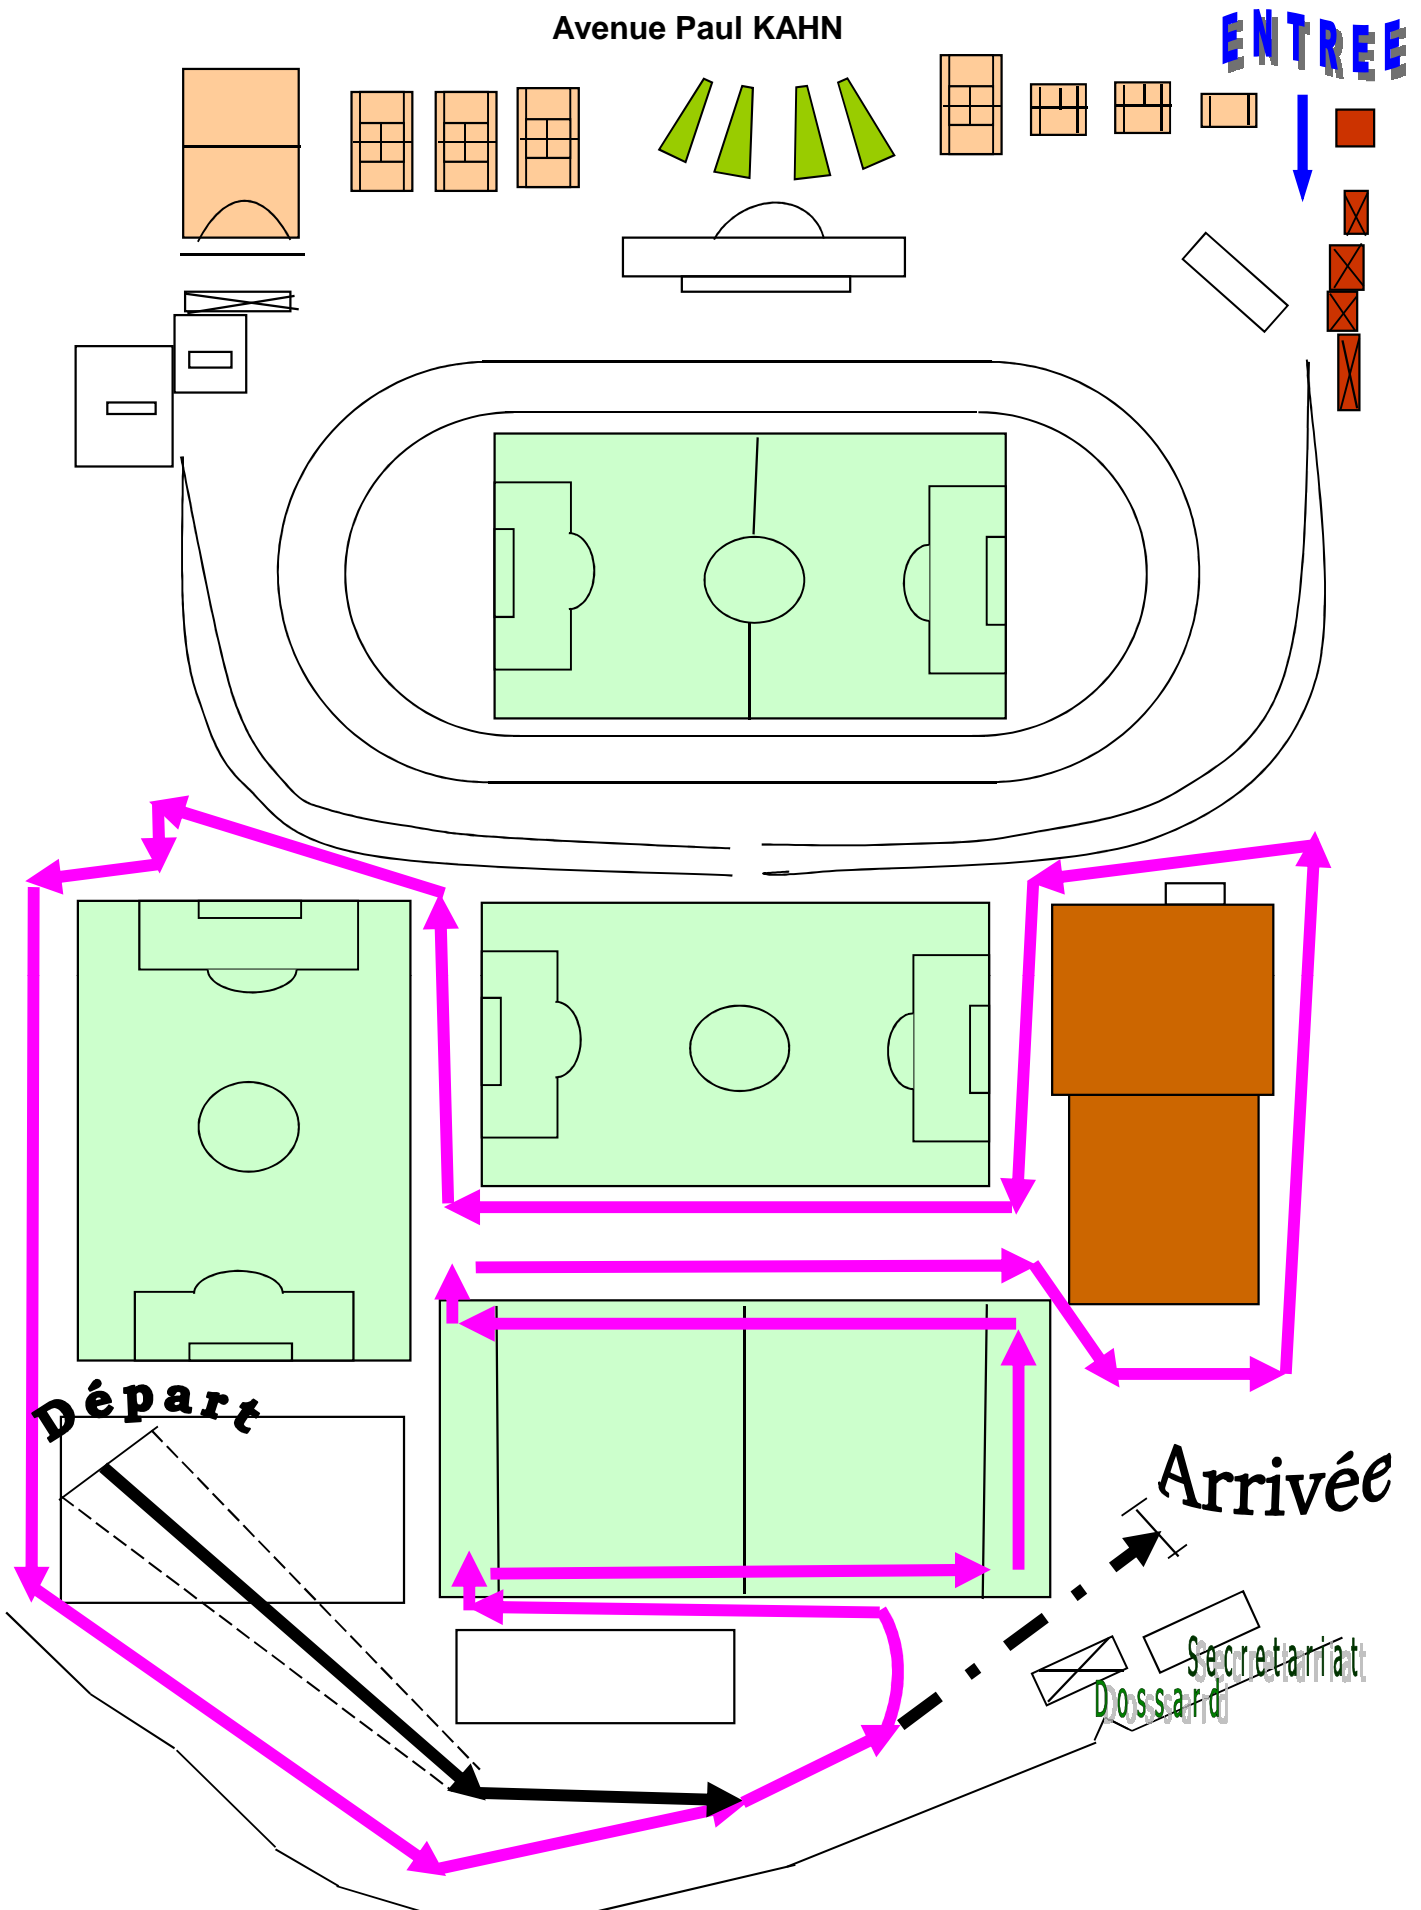

Parcours du Cross de Lunéville

Stade Fénel
Avenue Paul KAHN

Petite Boucle = 980 m

Départ ... Arrivée = 230 m

Parcours du Cross de Lunéville

Stade Fénel
Avenue Paul KAHN

Grande Boucle = 1500 m

Départ ... Arrivée = 230 m